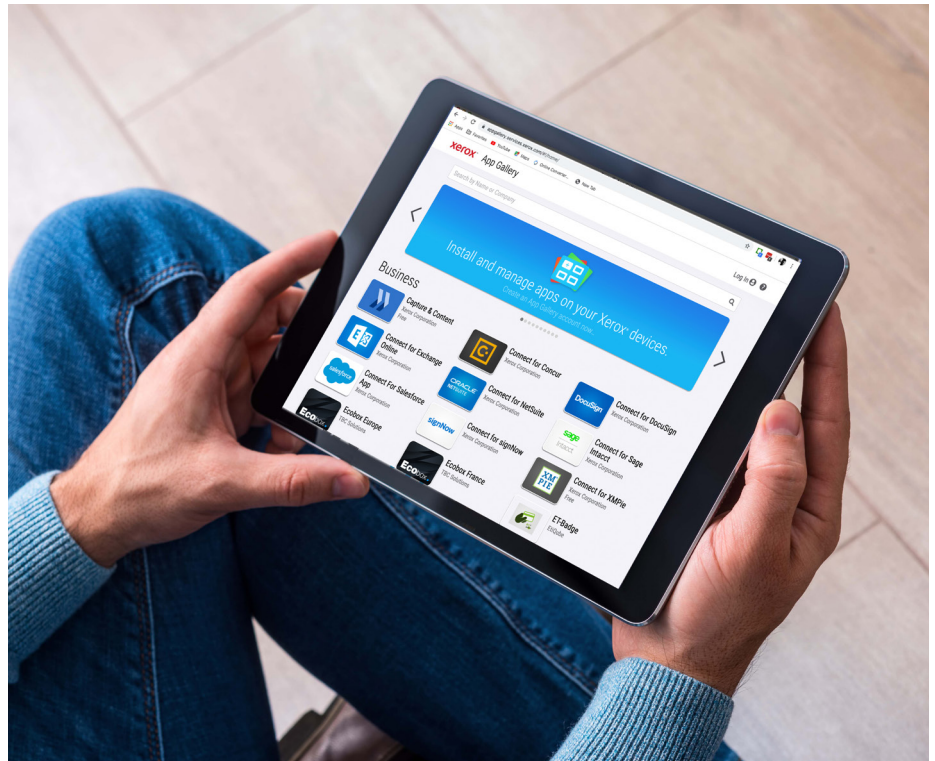

Με το Xerox App Gallery και το Personalized Application Builder (PAB)*, οι συνεργάτες της Xerox μπορούν να προσφέρουν ακόμα εξελιγμένα επίπεδα προσαρμογής για την αυτοματοποίηση των μοναδικών απαιτήσεων ροών εργασίας σας.

Η ΕΥΚΟΛΙΑ ΤΗΣ ΜΙΑΣ ΠΛΑΤΦΟΡΜΑΣ

Τα μοντέλα απομακρυσμένης και ευέλικτης εργασίας απαιτούν την ευκολία μίας πλατφόρμας και απρόσκοπτη παραγωγικότητα. Το Xerox Workflow Central, η τεχνολογικά ανταγωνιστική λύση μας που βασίζεται στο Cloud, διευκολύνει, χωρίς εικασίες, τη διαδικασία μετατροπής φυσικών και ψηφιακών αρχείων σε εύχρηστες μορφές. Ιδανικό για εργαζόμενους εν κινήσει, το Xerox Workflow Central μπορεί να χρησιμοποιηθεί από οποιοδήποτε συσκευή, όπως υπολογιστές, tablet, κινητές συσκευές και πολυλειτουργικούς εκτυπωτές.

Δώστε λύση στις καθημερινές προκλήσεις με το Xerox Workflow Central

Μετατρέψτε έγγραφα σε αρχεία ήχου για εύκολη ακρόαση όποτε θέλετε, όπου και αν βρίσκεστε.

Μετατρέψτε αρχεία PDF ή εικόνων στις δημοφιλείς μορφές της Microsoft για κοινοποίηση στο ευρύτερο κοινό.

Μετατρέψτε χειρόγραφα σε ευανάγνωστο, επεξεργάσιμο κείμενο με δυνατότητα κοινής χρήσης.

Μεταφράστε προς/από σε περισσότερες από 40 διαφορετικές γλώσσες.

Αυτόματη επεξεργασία προσωπικών αναγνωρίσιμων πληροφοριών χρησιμοποιώντας καθορισμένες λέξεις ή φράσεις.

Δημιουργήστε ένα μικρότερο, συνοπτικό αρχείο που είναι ευκολότερο να αφομοιωθεί.

Συγχώνευση έως και 5 διαφορετικών αρχείων μαζί για τη δημιουργία ενός νέου, μοναδικού κύριου αρχείου.

* Για πελάτες συνεργατών καναλιών Xerox. Οι πελάτες άμεσων πωλήσεων της Xerox θα πρέπει να επικοινωνήσουν με το αρμόδιο στέλεχος πωλήσεων για πληροφορίες σχετικά με το Πρόγραμμα Προσαρμογής Εφαρμογών Ροής Εργασίας για Πολυλειτουργικούς Εκτυπωτές Xerox®.