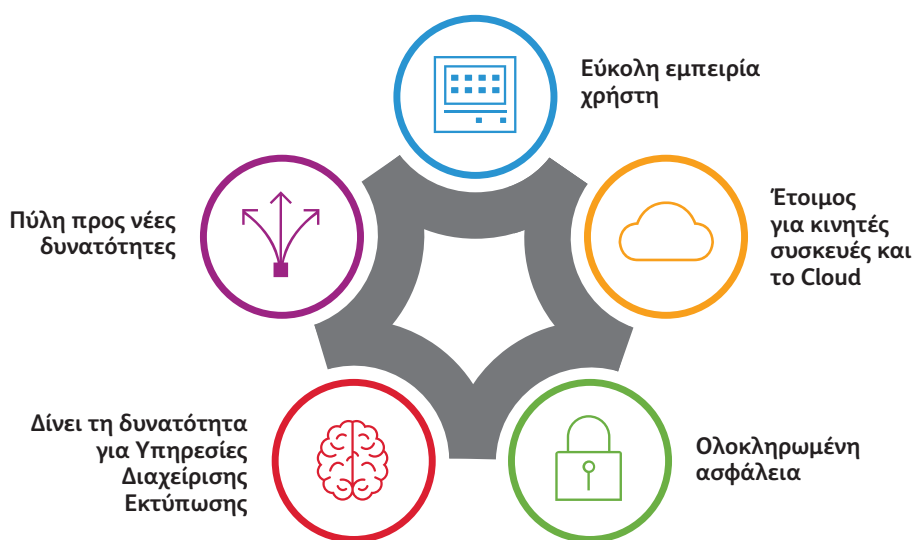

# Τεχνολογία Xerox® ConnectKey®

ΓΕΦΥΡΩΝΟΝΤΑΣ ΤΟΝ ΦΥΣΙΚΟ ΚΑΙ ΤΟΝ ΨΗΦΙΑΚΟ ΚΟΣΜΟ  
ΓΙΑ ΜΙΑ ΕΥΚΟΛΗ ΚΑΙ ΠΑΡΑΓΩΓΙΚΗ ΕΡΓΑΣΙΑΚΗ ΕΜΠΕΙΡΙΑ

**xerox**™

# Ο ψηφιακός βοηθός σας στον χώρο εργασίας, κατασκευασμένος με την τεχνολογία Xerox® ConnectKey®

Το σημερινό εργατικό δυναμικό είναι εν κινήσει και πάντα σε σύνδεση. Οι ψηφιακοί βοηθοί στον χώρο εργασίας που είναι κατασκευασμένοι με την τεχνολογία Xerox® ConnectKey βοηθούν τις επιχειρήσεις να ανακαλύπτουν νέους τρόπους για να εργάζονται πιο έξυπνα και να δημιουργούν πιο παραγωγικό χώρο εργασίας. Είναι ώρα να σταματήσουμε να σκεφτόμαστε τους εκτυπωτές ως αυτόνομα παραγωγικά εργαλεία για συγκεκριμένες εργασίες και να αρχίσουμε να απαιτούμε περισσότερα ενημερωμένες, χρήσιμες – και χρηστικές – λύσεις. Η τεχνολογία Xerox® ConnectKey έχει άριστη απόδοση.