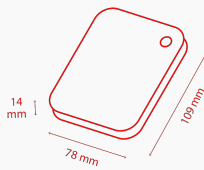

Φορητ. σκληρ. δίσκ.

Canvio Basics (νέο)

Ακόμα πιο απλή αποθήκευση με κορυφαίες ταχύτητες

3 2 1 500
TB TB TB GB

Color ●

Μεταφέρετε γρήγορα αρχεία μέσω της θύρας SuperSpeed USB 3.0 και αποθηκεύστε έως και 3 TB δεδομένων στις εξωτερικές μονάδες δίσκου Canvio Basics. Αυτές οι συσκευές είναι έτοιμες για χρήση στα Microsoft Windows και δεν απαιτούν εγκατάσταση λογισμικού, άρα μπορείτε να ξεκινήσετε να αποθηκεύετε όλα τα αγαπημένα σας αρχεία γρήγορα και εύκολα. Με διαχρονική σχεδίαση και ματ φινιρίσμα που ταιριάζει απόλυτα στο γραφείο ή στην τσάντα σας όταν ταξιδεύετε. Επιπλέον, ο σκληρός δίσκος συνδέεται και σε παλιότερο υλικό, χάρη στη συμβατότητα με USB 2.0.

- 2.5" Εξωτερικός σκληρός δίσκος 2,5"
- Ματ φινιρίσμα
- Θύρα SuperSpeed USB 3.0
- Με τροφοδοσία USB

Προδιαγραφές προϊόντος

Βασικές προδιαγραφές

Διασύνδεση	USB 3.0 (συμβατό με USB 2.0)
Μέγ. ταχύτητα μεταφοράς	~ 5,0 Gbit/s
Σύστημα αρχείων	NTFS (MS Windows) Απαιτείται αναδιαμόρφωση για Mac OS
Τροφοδοσία	Τροφοδοσία μέσω διαύλου USB (μέγ. 900 mA)
Απαιτήσεις συστήματος	Με διαμόρφωση NTFS για Microsoft® Windows® 10, Windows 8.1, Windows® 7 Μία ελεύθερη θύρα USB 3.0 ή USB 2.0
Certifications	Formatted NTFS for Microsoft® Windows® 10, Windows® 8.1, Windows® 7 One free port of USB 3.0 or USB 2.0

Εγγύηση

2 έτη

Φυσικά χαρακτηριστικά

Περίβλημα	Canvio Basics Καλώδιο USB 3.0 (Type A σε Micro-B) Εγχειρίδιο χρήσης (προεγκατεστημένο στο σκληρό δίσκο)
Διαστάσεις	500 GB, 1 TB, 2 TB: 78 x 109 x 14 mm 3 TB (different product design): 119 x 70 x 20.5 mm
Βάρος	500 GB: 140 g 1 TB, 2 TB: 149 g

Λογιστικές πληροφορίες:

Διαστάσεις κουτιού	128 x 40 x 140 mm
Βάρος κουτιού (ακαθάριστο)	249 γρ.
Διαστάσεις κιβωτίου	212 x 134 x 153 mm
Βάρος κιβωτίου (ακαθάριστο)	1,395 κιλά
Κουτιά σε κάθε κιβώτιο	5
Διαστάσεις παλέτας	1150 x 1150 x 130 mm
Βάρος παλέτας (ακαθάριστο)	23 κιλά
Μονάδες σε κάθε παλέτα	1200 τμχ.