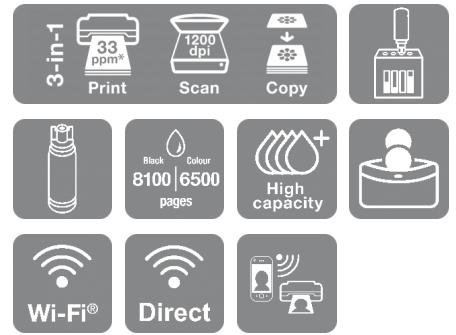

ΒΑΣΙΚΕΣ ΔΥΝΑΤΟΤΗΤΕΣ

- **Εκτυπώστε χωρίς άγχος. Ένα σετ μελανιών, ισοδυναμεί με έως 66 cartridges***
  Εξοικονομήστε έως 90% στο κόστος εκτύπωσης* με επαναγεμιζόμενα δοχεία μελανιού
- **Πολυμηχάνημα A4**
  Εκτύπωση, αντιγραφή και σάρωση υψηλής ποιότητας σε ένα μηχάνημα
- **Με την ασύρματη συνδεσιμότητα μπορείτε να εκτυπώνετε από οπουδήποτε**
  Χρησιμοποιήστε την εφαρμογή Epson Smart Panel για ρύθμιση, παρακολούθηση, εκτύπωση και άλλες δυνατότητες από το κινητό σας
- **Εκτυπώστε έως 8.100 ασπρόμαυρες και 6.500 έγχρωμες σελίδες***
  Περιλαμβάνονται όλα στη συσκευασία - απλά προσθέστε χαρτί για εκτύπωση με μικρές ανάγκες παρέμβασης!
- **Νούμερο 1 εκτυπωτές με δοχεία μελανιών, παγκοσμίως***
  80 εκατ. εκτυπωτές EcoTank έχουν πωληθεί παγκοσμίως*