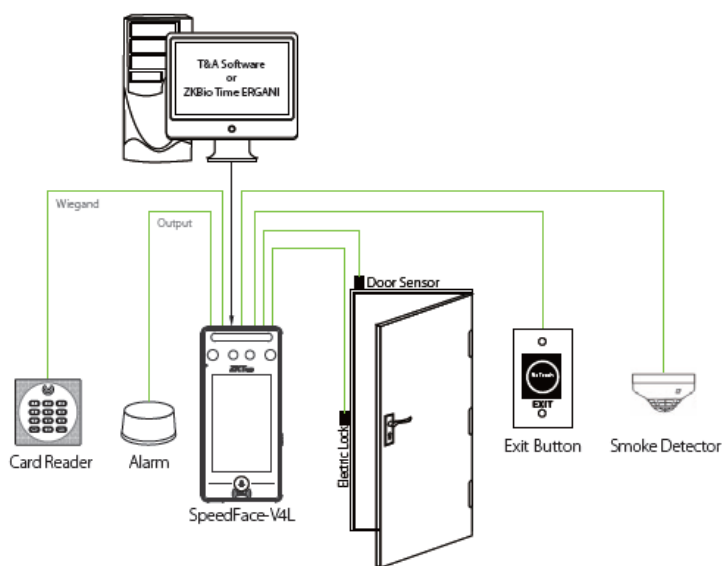

Χαρακτηριστικά

Οθόνη	Οθόνη αφής 4"
Αναγνώριση	Κωδικός QR
Χωρητικότητα κάρτας	1,000
Κινήσεις	150,000
Λειτουργικό Σύστημα	Linux
Τυπικές λειτουργίες	Κάρτα ταυτότητας, ADMS, Είσοδος T9, Θερινή ώρα, Κάμερα, 9ψήφιο Αναγνωριστικό χρήστη, Επίπεδα πρόσβασης, Ομάδες, Διακοπές, Απαγόρευση επιστροφής, Ερώτημα εγγραφής, Συναγερμός διακοπής παραβίασης, Πολλαπλές μέθοδοι επαλήθευσης, Αναγνώριση παλάμης, WiFi
Συσκευή	900MHz Dual Core CPU. 512MB RAM / 512MB Flash 2MP Binocular Camera Ρυθμιζόμενος φωτισμός LED
Επικοινωνία	TCP / IP, κεντρικός υπολογιστής USB, WiFi, είσοδος / έξοδος Wiegand, RS485
"Έλεγχος πρόσβασης	Ηλεκτρική κλειδαριά, Αισθητήρας θύρας, Κουμπί εξόδου, συναγερμός, Βοηθητική είσοδος
Προαιρετική λειτουργία	13.56MHz IC Card, HID card, Felica card, SRB
Τροφοδοσία	12V 3A
Υγρασία λειτουργίας	10% ~ 90%
Θερμοκρασία λειτουργίας	0°C ~ 45°C (32°F ~ 113°F)
Διαστάσεις	72,94 * 157,94 * 23 mm
Καθαρό Βάρος	260γρ
Μεικτό Βάρος	850γρ.

Configuration