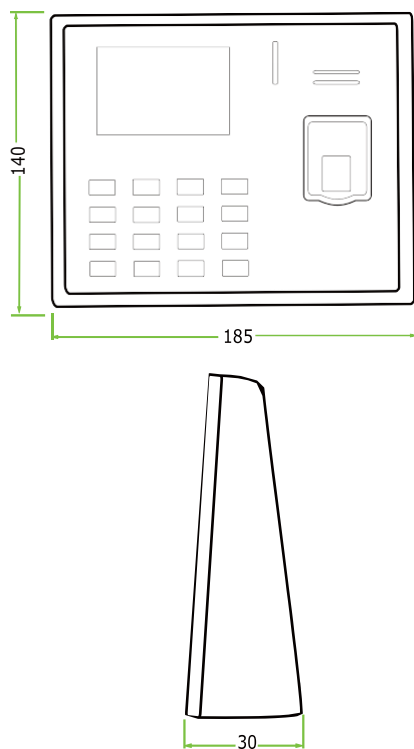

UA-150

Σύστημα Διαχείρισης Παρουσίας και Πρόσβασης

Το ZKTeco UA-150 είναι ένα πολύ αξιόπιστο σύστημα για τον έλεγχο της προσέλευσης και της παρουσίας του προσωπικού. Υποστηρίζει αναγνώριση δακτυλικού αποτυπώματος, απλές λειτουργίες ελέγχου πρόσβασης και σύνδεση με ηλεκτρική κλειδαριά και κουμπί εξόδου. Η οθόνη TFT 2,8 ιντσών εμφανίζει περισσότερες πληροφορίες ζωντανά, συμπεριλαμβανομένης της εικόνας του δακτυλικού αποτυπώματος, του αποτελέσματος επαλήθευσης και άλλες πληροφορίες. Με την επικοινωνία TCP/IP διασφαλίζεται η γρήγορη μετάδοση των δεδομένων μεταξύ τερματικού και υπολογιστή μέσα σε λίγα δευτερόλεπτα. Διατίθεται και με προαιρετική εσωτερική εφεδρική μπαταρία που εξασφαλίζει ότι η συσκευή λειτουργεί κανονικά όταν διακόπτεται ξαφνικά το ρεύμα.

Πλεονεκτήματα

- Οθόνη 2.8 inch TFT
- GUI interface user-friendly.
- Επικοινωνία TCP/IP και USB-Host.
- Έλεγχος πρόσβασης ή σύνδεση με εξωτερικό κουδούνι.
- Σύγχρονος αλγόριθμος δακτυλικού αποτυπώματος V10.0.
- Short keys to select the IN or OUT status.
- Προαιρετικά εφεδρική μπαταρία.
- Γρήγορη εγκατάσταση – Εύκολη χρήση.

Χαρακτηριστικά

Display	2.8 inch TFT Screen
Fingerprint Capacity	500
ID Card Capacity	1,000 (Optional)
Logs Capacity	50.000
Communication	TCP/IP, USB-Host
Functions	Scheduled-bell, SMS, Workcode, DLST, SSR Report, Self-Service Query, Automatic Status Switch, T9 Input, 9 Digit User ID, Backup Battery (Optional), ID Card, External Bell
Access Control Interface	Door Lock, Exit Button
Power Supply	5V DC 0.8A
Operating Temperature	0°C - 45°C
Operating Humidity	20% - 80%
Dimensions	185 x 140 x 30 mm

Διαστάσεις

Συνδεσιμότητα