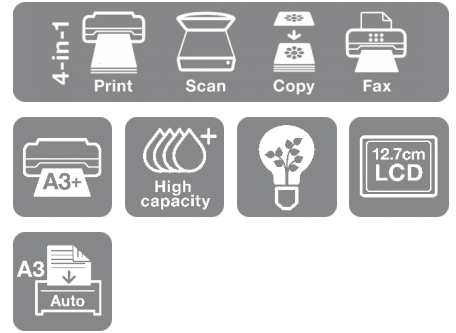

WorkForce Pro WF-C879RDFW

DATASHEET / BROCHURE

Εκτυπώστε έως 86.000 ασπρόμαυρες και 50.000 έγχρωμες σελίδες χωρίς διακοπή, χάρη στα πακέτα μελανιών πολύ υψηλής απόδοσης¹

Με τον WorkForce Pro RIPS WF-C879R της Epson, απολαμβάνετε αδιάλειπτη εκτύπωση έως 86.000 ασπρόμαυρων σελίδων και έως 50.000 έγχρωμων σελίδων, χωρίς να αλλάξετε αναλώσιμα¹. Αυτός ο εξαιρετικά αξιόπιστος πολυλειτουργικός εκτυπωτής inkjet ενσωματώνει την πρωτοποριακή τεχνολογία μας Replaceable Ink Pack System (RIPS), που προσφέρει μικρή ανάγκη παρέμβασης του χρήστη, λιγότερα απορρίμματα και χαμηλή κατανάλωση ενέργειας.

Πολύ υψηλή απόδοση εκτύπωσης

Χάρη στη μοναδική τεχνολογία RIPS, εκτυπώνετε έως 86.000 ασπρόμαυρες ή 50.000 έγχρωμες σελίδες χωρίς να αλλάξετε τα αναλώσιμα μελανιού.¹ Αυτό σημαίνει ότι υπάρχει μικρότερη ανάγκη για παρέμβαση του χρήστη, αυξάνοντας την παραγωγικότητα και μειώνοντας τα απορρίμματα.